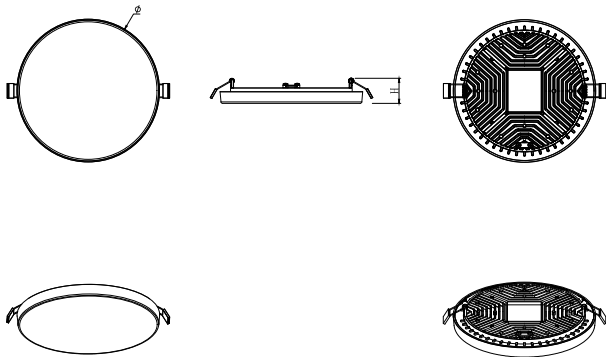

ZHONGSHAN XILE OPTOELECTRONIC TECHNOLOGY CO.,LTD.

Details

Datasheet- Small Panel Light Zeus I Series

PARAMETERS:

Model No	XLRPR-10W	XLRPR-18W	XLRPR-24W	XLRPR-36W
Power	10W	18W	24W	36W
Efficacy	110LM/W	110LM/W	110LM/W	120LM/W
Power Factor	0.5/0.9			
CRI	70/80			
Beam Angle	180°			
LED	SMD2835*84	SMD2835*144	SMD2835*240	SMD2835*360
Size (mm)	Φ85*14	Φ120*18	Φ170*18	Φ220*20
Cutout(mm)	Φ70	Φ105	Φ155	Φ205

DIMENSIONS

LIGHTING DISTRIBUTIONS

EXPLODE

APPLICATIONS