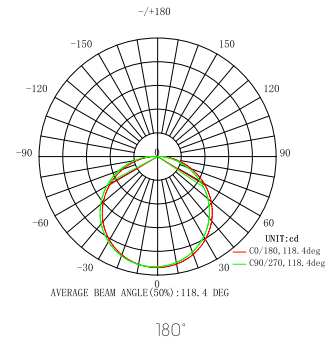

ZHONGSHAN XILE OPTOELECTRONIC TECHNOLOGY CO.,LTD.

Details

Datasheet- Small Panel Light Zeus I Series

PARAMETERS:

Model No	XLRPR-10W	XLRPR-18W	XLRPR-24W	XLRPR-36W
Power	10W	18W	24W	36W
Efficacy	110LM/W	110LM/W	110LM/W	120LM/W
Power Factor	0.5/0.9			
CRI	70/80			
Beam Angle	180°			
LED	SMD2835*84	SMD2835*144	SMD2835*240	SMD2835*360
Size (mm)	Φ85*14	Φ120*18	Φ170*18	Φ220*20
Cutout(mm)	Φ70	Φ105	Φ155	Φ205

DIMENSIONS

LIGHTING DISTRIBUTIONS

EXPLODE

APPLICATIONS