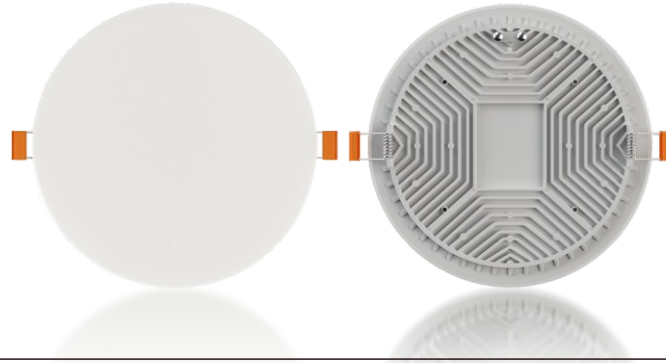

ZHONGSHAN XILE OPTOELECTRONIC TECHNOLOGY CO.,LTD.

Details

Datasheet- Small Panel Light Zeus I Series

PARAMETERS:

Model No	XLRPR-10W	XLRPR-18W	XLRPR-24W	XLRPR-36W
Power	10W	18W	24W	36W
Efficacy	110LM/W	110LM/W	110LM/W	120LM/W
Power Factor	0.5/0.9			
CRI	70/80			
Beam Angle	180°			
LED	SMD2835*84	SMD2835*144	SMD2835*240	SMD2835*360
Size (mm)	Φ85*14	Φ120*18	Φ170*18	Φ220*20
Cutout(mm)	Φ70	Φ105	Φ155	Φ205

DIMENSIONS

LIGHTING DISTRIBUTIONS

EXPLODE

APPLICATIONS