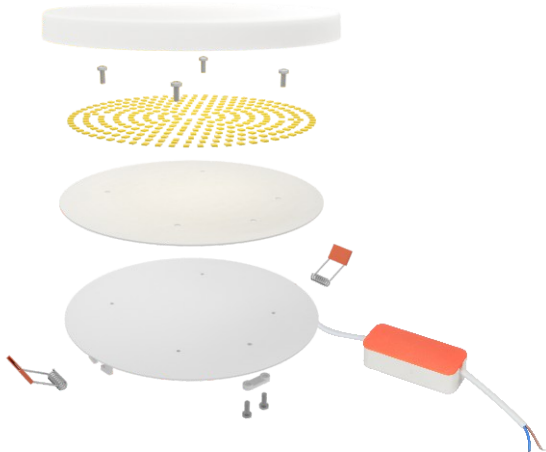

ZHONGSHAN XILE OPTOELECTRONIC TECHNOLOGY CO.,LTD.

Details

Datasheet- Small Panel Light Zeus I Series

PARAMETERS:

Model No	XLRPR-10W	XLRPR-18W	XLRPR-24W	XLRPR-36W
Power	10W	18W	24W	36W
Efficacy	110LM/W	110LM/W	110LM/W	120LM/W
Power Factor	0.5/0.9			
CRI	70/80			
Beam Angle	180°			
LED	SMD2835*84	SMD2835*144	SMD2835*240	SMD2835*360
Size (mm)	Φ85*14	Φ120*18	Φ170*18	Φ220*20
Cutout(mm)	Φ70	Φ105	Φ155	Φ205

DIMENSIONS

LIGHTING DISTRIBUTIONS

EXPLODE

APPLICATIONS